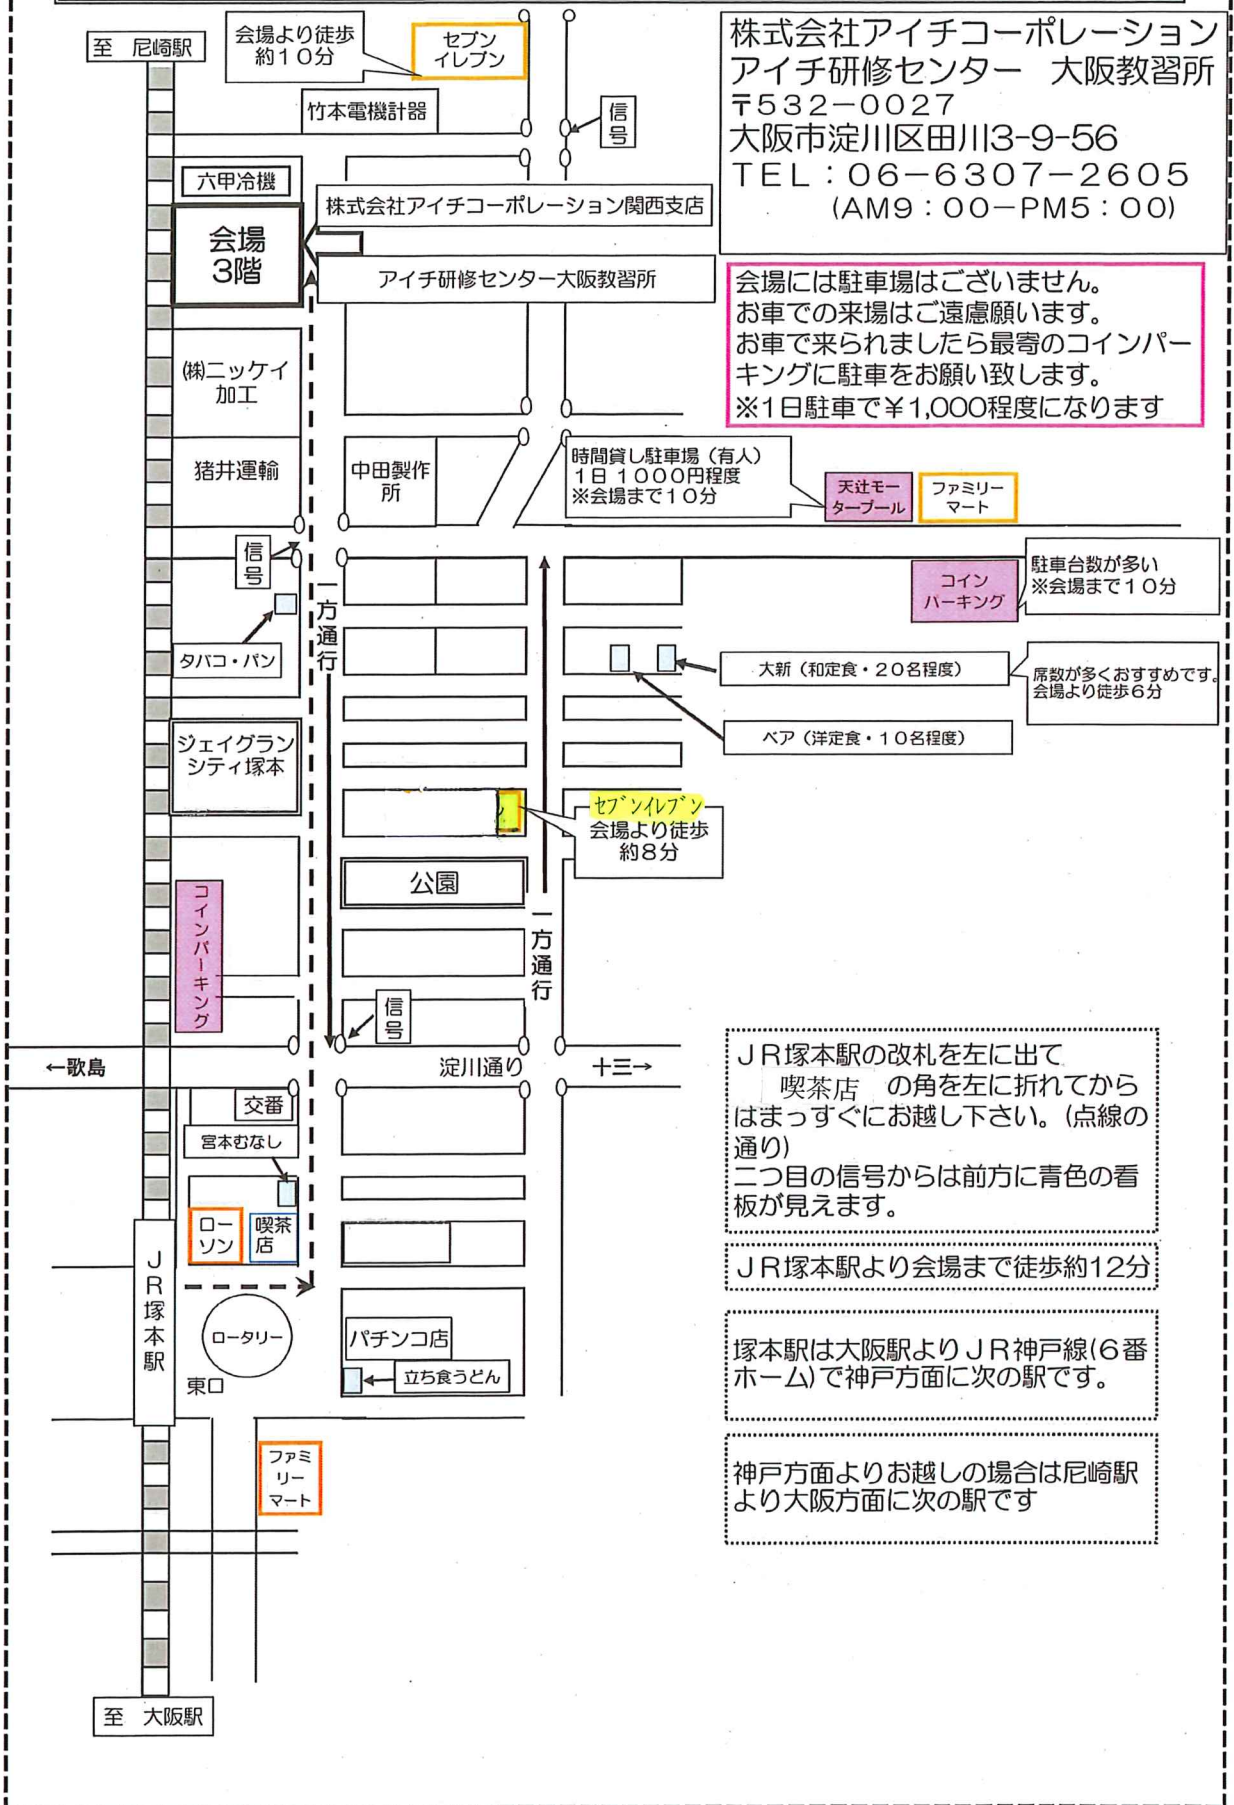

JR塚本駅から会場までの地図及び食事場所

株式会社アイチコーポレーション
 アイチ研修センター 大阪教習所
 〒532-0027
 大阪市淀川区田川3-9-56
 TEL: 06-6307-2605
 (AM9:00-PM5:00)

会場には駐車場はございません。
 お車でのご来場はご遠慮願います。
 お車で来られましたら最寄のコインパーキングに駐車をお願い致します。
 ※1日駐車で¥1,000程度になります

JR塚本駅の改札を左に出て
 喫茶店 の角を左に折れてからは
 まっすぐにお越し下さい。(点線の通り)
 二つ目の信号からは前方に青色の看板が見えます。

JR塚本駅より会場まで徒歩約12分

塚本駅は大阪駅よりJR神戸線(6番ホーム)で神戸方面に次の駅です。

神戸方面よりお越しの場合は尼崎駅より大阪方面に次の駅です